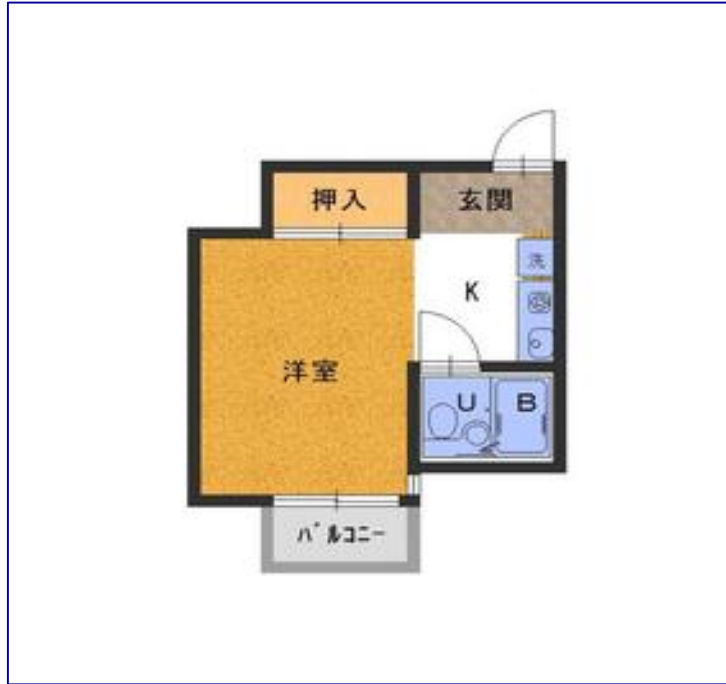

JR亀岡駅から徒歩5分以内の駅近物件！ワンルーム

学生・単身者におすすめ
事務所や事業も可

外観

間取り ※多少異なる場合あり

物件種目	貸アパート		
最寄駅	JR山陰本線 亀岡		
間取り	ワンルーム		
賃貸条件	賃料	28,000円	
	礼金	2.50万円	敷金 なし
	保証金	5.00万円	敷引/償却 -/-

所在地	京都府亀岡市追分町八ノ坪26-6		
交通	JR山陰本線 亀岡 徒歩5分		
建物名	レジアス I 203		
建物構造	鉄骨造	階建/階	2階建 2階部分
専有面積	20.50㎡	築年月	1987年03月
管理費等	3,000円		
契約期間	2年		
鍵交換代等	-		
駐車場	なし		
現況	空家	入居日	即時
保険	要 2年18,000円		
特記事項	事務所使用可		
設備	バス・トイレ同室 IHクッキングヒーター 収納スペース 給湯 照明器具 プロパンガス コインランドリー エアコン バルコニー 駐輪場		
備考	-		